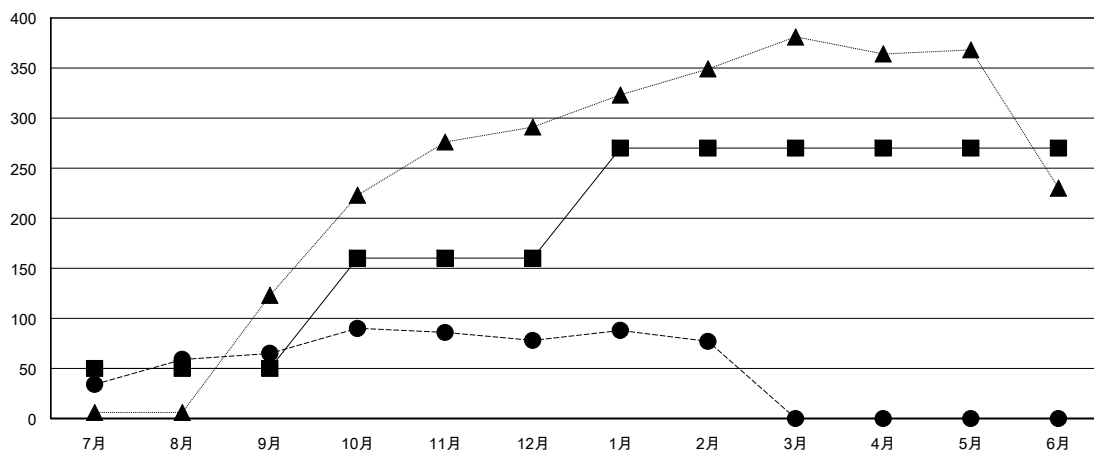

MONTHLY MEMBERSHIP PROGRESS REPORT

District 336 C

Results as of: 2/28/2017

GMT: Masayoshi Maruyama

地域 JAPAN

GMT会則地域

クラブ			
結果: 2016-2017			
四半期	新クラブ目標	新クラブ	解散クラブ
7月/8月/9月	0	0	0
10月/11月/12月	1	0	0
1月/2月/3月	0	0	0
4月/5月/6月	0	0	0

名			
結果: 2016-2017			
四半期	新会員 (再入会と転入を含めない) 純増目標	新会員 (再入会と転入を含めない) 実際	退会者 (転籍を含む) 実際
7月/8月/9月	50	114	49
10月/11月/12月	110	64	51
1月/2月/3月	110	29	30
4月/5月/6月	0	0	0

新クラブ目標及び実績累計

会員目標及び実績累計

解散クラブ: 0	63 CLUBS OF 96 一名以上の新会員を登録	男女別 男性 2,950 (83.47%) 女性 584 (16.53%)
退会者 物故会員 12 クラブ解散 0 その他 118 合計 130	会員累計データを見るには、ここをクリック	世帯主/家族会員合計 780 国際会費半額の家族会員 418